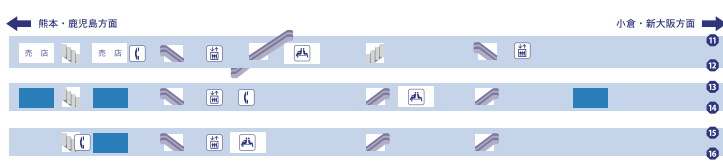

ナンカ！い〜旅 特典引換券 利用店舗

「ナンカ！い〜旅 特典引換券 ¥300 分利用券」の利用可能店舗です。

ご利用される列車の時間帯によっては店舗の営業時間内にご利用いただけない場合がございます。あらかじめご了承ください。

■ JR 博多駅

1F コンコース

新幹線ホーム

新幹線 2F コンコース

新幹線博多駅店舗一覧

お土産・ギフト	駅弁当	ベーカリー・お惣菜	コンビニエンスストア
本	カフェ	お食事	

お土産	駅弁当	ベーカリー	コンビニエンスストア
本	カフェ	お食事	

1 駅弁屋たい!

福岡を中心とした西日本エリアの駅弁や寿司をバラエティ豊かに取り揃えています。
※弁当が完売した際は早く閉店する場合があります。

営業時間 6:50 ~ 21:00

2 bookstudio 博多駅前

新幹線改札内で唯一の本屋さんです。店内は広く、本の種類も豊富にそろえています。

営業時間 月~土 7:10 ~ 21:00 日曜日 7:10 ~ 20:30

3 Café Estación

コーヒー・スパゲティ・カレー・ピザと定番のメニューに加えて店舗の一部をハローキティ新幹線カフェとしてハローキティ新幹線のキャラクターをモチーフとした店内装飾、メニューをご用意しています。

営業時間 7:00 ~ 21:00 (L.O. 20:30)

■ JR 小倉駅

小倉エキナカひまわりプラザ

新幹線ホーム

新幹線 3F コンコース

新幹線小倉駅店舗一覧

お土産・ギフト	駅弁当	ベーカリー・お惣菜	コンビニエンスストア
本	カフェ	お食事	

お土産	駅弁当	ベーカリー	コンビニエンスストア
本	カフェ	お食事	

1 駅弁処

人気の「かわめし」から定番の「蕎麦の内」と、取り揃えています。店舗外観は門司港駅をイメージしたレトロ調でもとても親しみやすい感じのお店です。
※弁当が完売した際は早く閉店する場合があります。

営業時間 月~木 6:45 ~ 20:00 土 6:45 ~ 20:30 日 6:45 ~ 20:30

2 bookstudio 小倉本店

新刊、話題書など約 10 万冊を取り揃えております。雑誌からコミック、小説などなど幅広いジャンルの中から、お気に入りの一冊を見つけて下さい。

営業時間 8:00 ~ 21:00

3 bookstudio 小倉2号店

新幹線に乗られるお客様のニーズに合ったジャンルに絞り込んだ商品構成にしています。

営業時間 7:00 ~ 20:00

4 Café Estación

駅ナカでありながらホット息つける雰囲気自慢のお店です。ご当地メニューの焼うどん・焼カレーが人気！喫煙席も設けてあります。

月~木 7:00 ~ 20:00 (L.O. 19:30)
営業時間 金~日、祝 7:00 ~ 21:00 (L.O. 20:30)

3F コンコース

※掲載情報は 2018 年 8 月 1 日現在の情報となります。