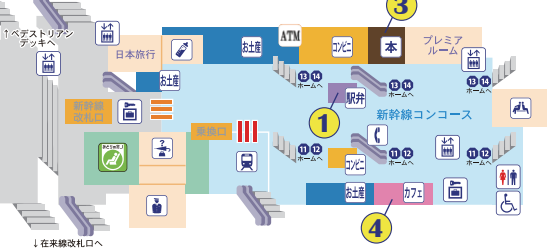

新幹線 3F コンコース

新幹線小倉駅店舗一覧

お土産・ギフト	駅弁当	ベーカリー・お惣菜	コンビニエンスストア
本	カフェ	お食事	

お土産	駅弁当	ベーカリー	コンビニエンスストア
本	カフェ	お食事	

1 駅弁処

人気の「かわめし」から定番の「蕎麦の内」と、取り揃えています。店舗外観は門司港駅をイメージしたレトロ調でもとても親しみやすい感じのお店です。
※弁当が完売した際は早く閉店する場合があります。

営業時間 月~木 6:45 ~ 20:00 土 6:45 ~ 20:30 日 6:45 ~ 20:30

2 bookstudio 小倉本店

新刊、話題書など約 10 万冊を取り揃えております。雑誌からコミック、小説などなど幅広いジャンルの中から、お気に入りの一冊を見つけて下さい。

営業時間 8:00 ~ 21:00

3 bookstudio 小倉2号店

新幹線に乗られるお客様のニーズに合ったジャンルに絞り込んだ商品構成にしています。

営業時間 7:00 ~ 20:00

4 Café Estación

駅ナカでありながらホット息つける雰囲気自慢のお店です。ご当地メニューの焼うどん・焼カレーが人気！喫煙席も設けてあります。

月~木 7:00 ~ 20:00 (L.O. 19:30)
営業時間 金~日、祝 7:00 ~ 21:00 (L.O. 20:30)