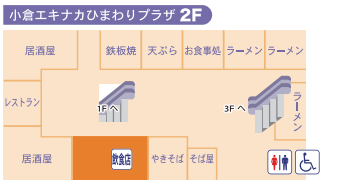

■ JR 小倉駅

小倉エキナカひまわりプラザ