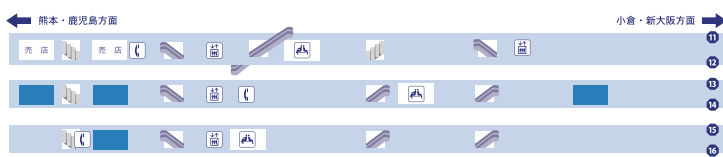

ナンカ！い～旅 特典引換券 利用店舗

「ナンカ！い～旅 特典引換券 ¥300 分利用券」の利用可能店舗です。

ご利用される列車の時間帯によっては店舗の営業時間内にご利用いただけない場合がございます。あらかじめご了承ください。

■ JR 博多駅

1F コンコース

新幹線ホーム

新幹線 2F コンコース

新幹線博多駅店舗一覧