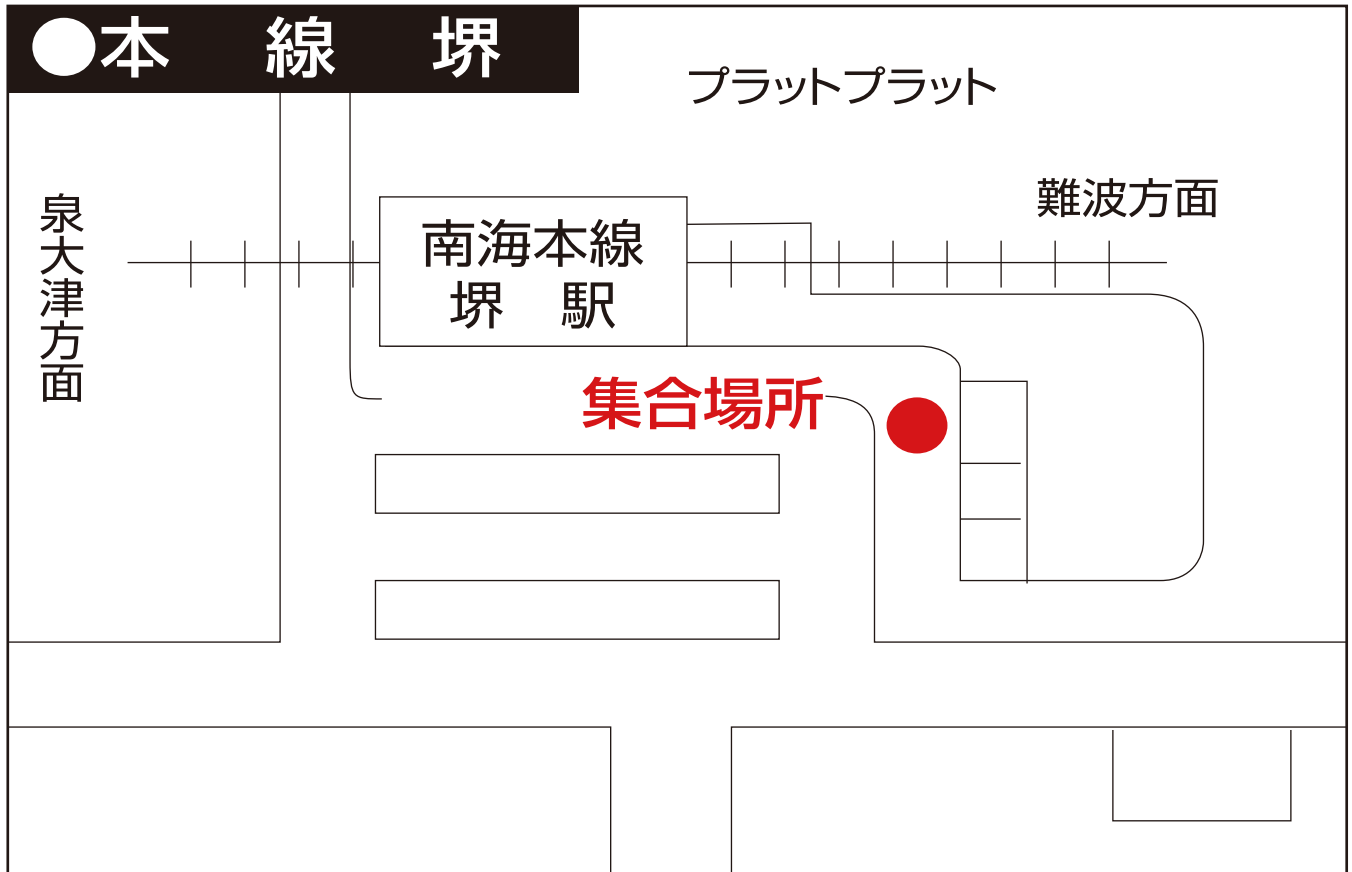

心かよう 夢かなう

南海国際旅行 添乗員付きツアー

なんかい旅 集合場所

お電話・FAX でのお申し込み・お問い合わせは

06-6644-7900

06-6644-6400

営業時間：平日 9：30～17：00（土日祝・年末年始を除く）