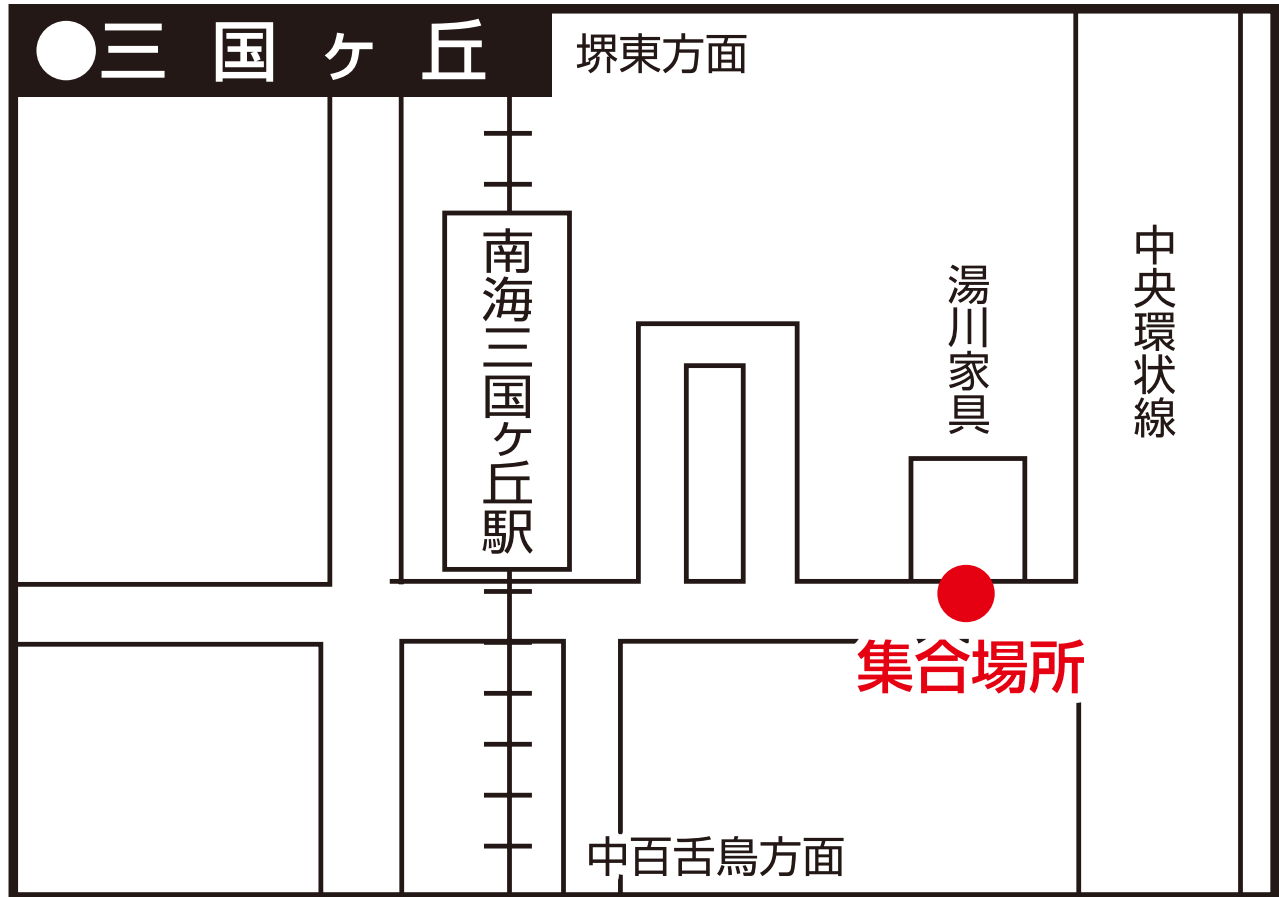

心かよう 夢かなう

南海国際旅行 添乗員付きツアー

なんかい旅 集合場所

お電話・FAX でのお申し込み・お問い合わせは

06-6644-7900

06-6644-6400

営業時間：平日 9：30～17：00（土日祝・年末年始を除く）