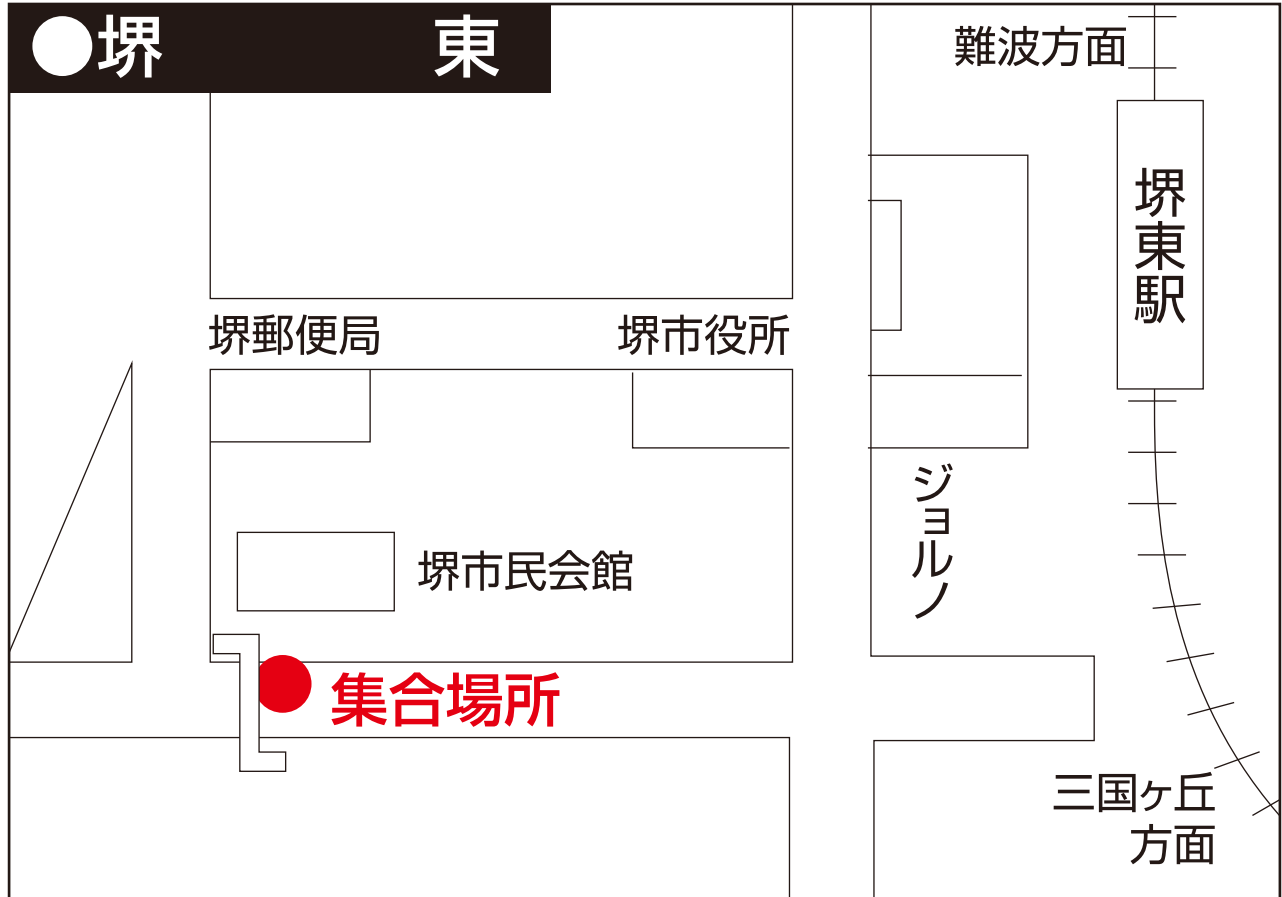

心かよう 夢かなう

南海国際旅行 添乗員付きツアー

なんかい旅 集合場所

お電話・FAX でのお申し込み・お問い合わせは

06-6644-7900

06-6644-6400

営業時間：平日 9：30～17：00（土日祝・年末年始を除く）