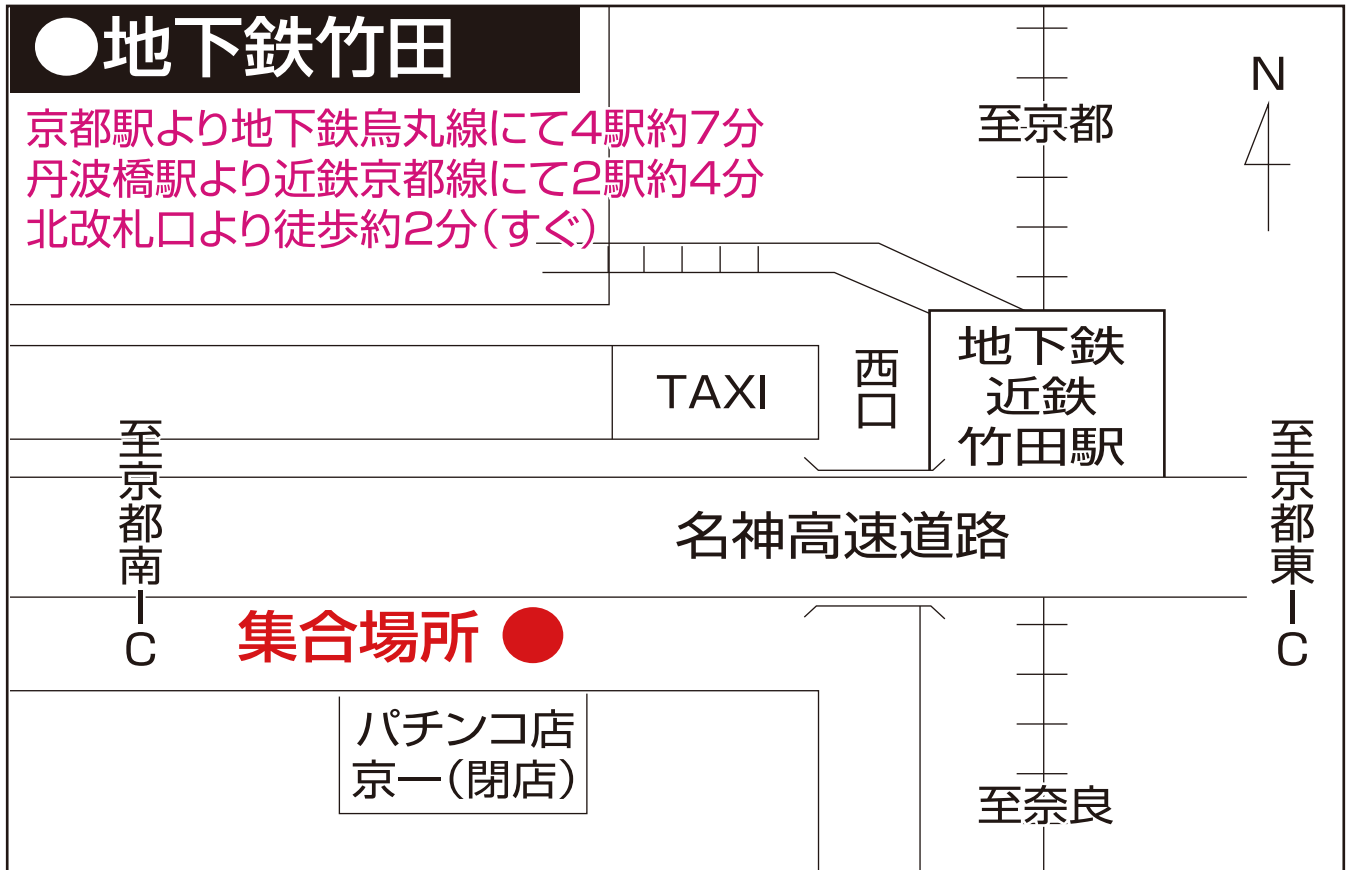

心かよう 夢かなう

南海国際旅行 添乗員付きツアー

なんかい旅 集合場所

お電話・FAX でのお申し込み・お問い合わせは

06-6644-7900

06-6644-6400

営業時間：平日 9：30～17：00（土日祝・年末年始を除く）