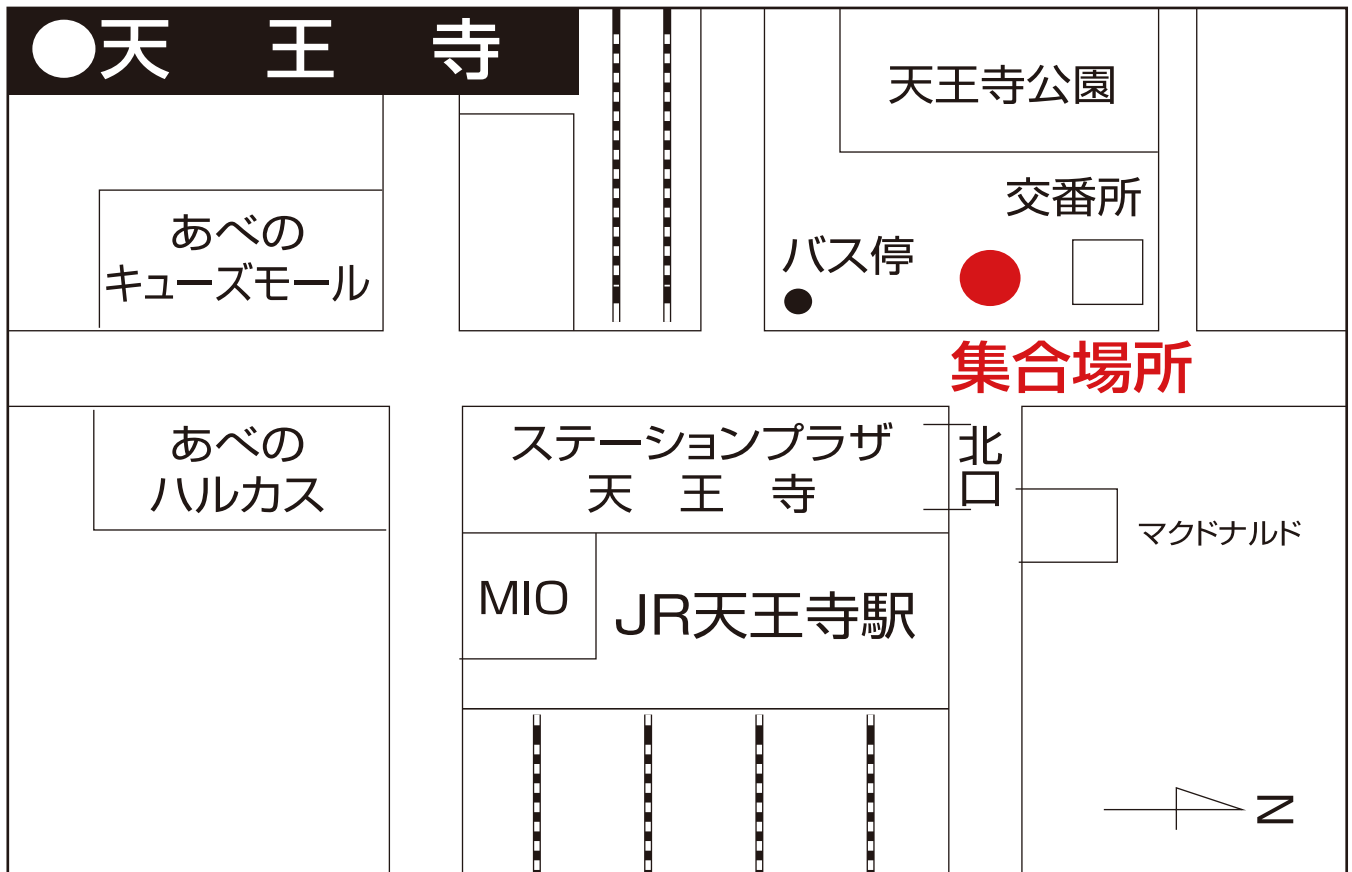

心かよう 夢かなう

南海国際旅行 添乗員付きツアー

なんかい旅 集合場所

お電話・FAX でのお申し込み・お問い合わせは

06-6644-7900

06-6644-6400

営業時間：平日 9：30～17：00（土日祝・年末年始を除く）