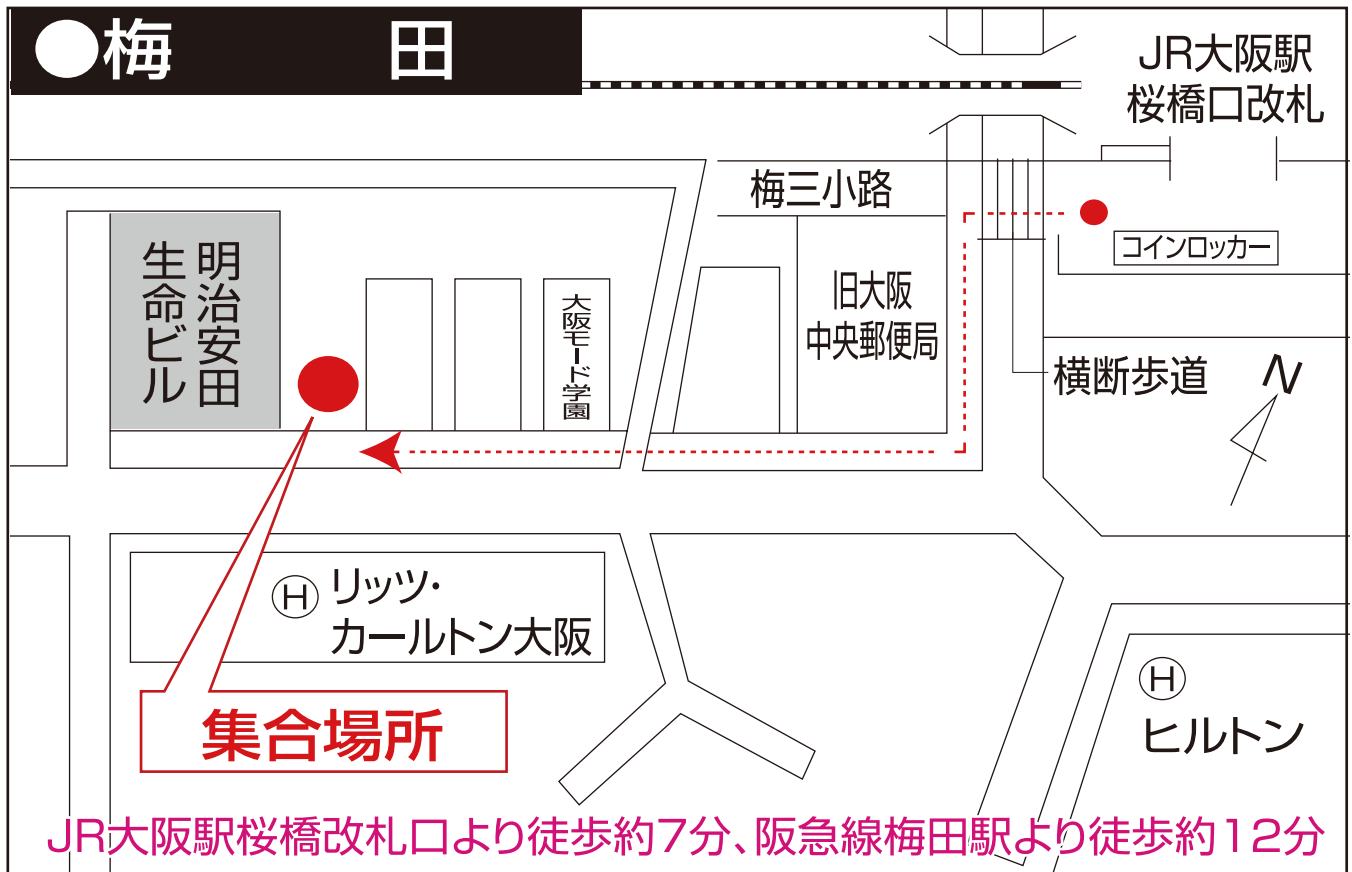

心かよう 夢かなう

南海国際旅行 添乗員付きツアー

なんかい旅 集合場所

お電話・FAX でのお申し込み・お問い合わせは

 **06-6644-7900**

 **06-6644-6400**

営業時間：平日 9：30～17：00（土日祝・年末年始を除く）