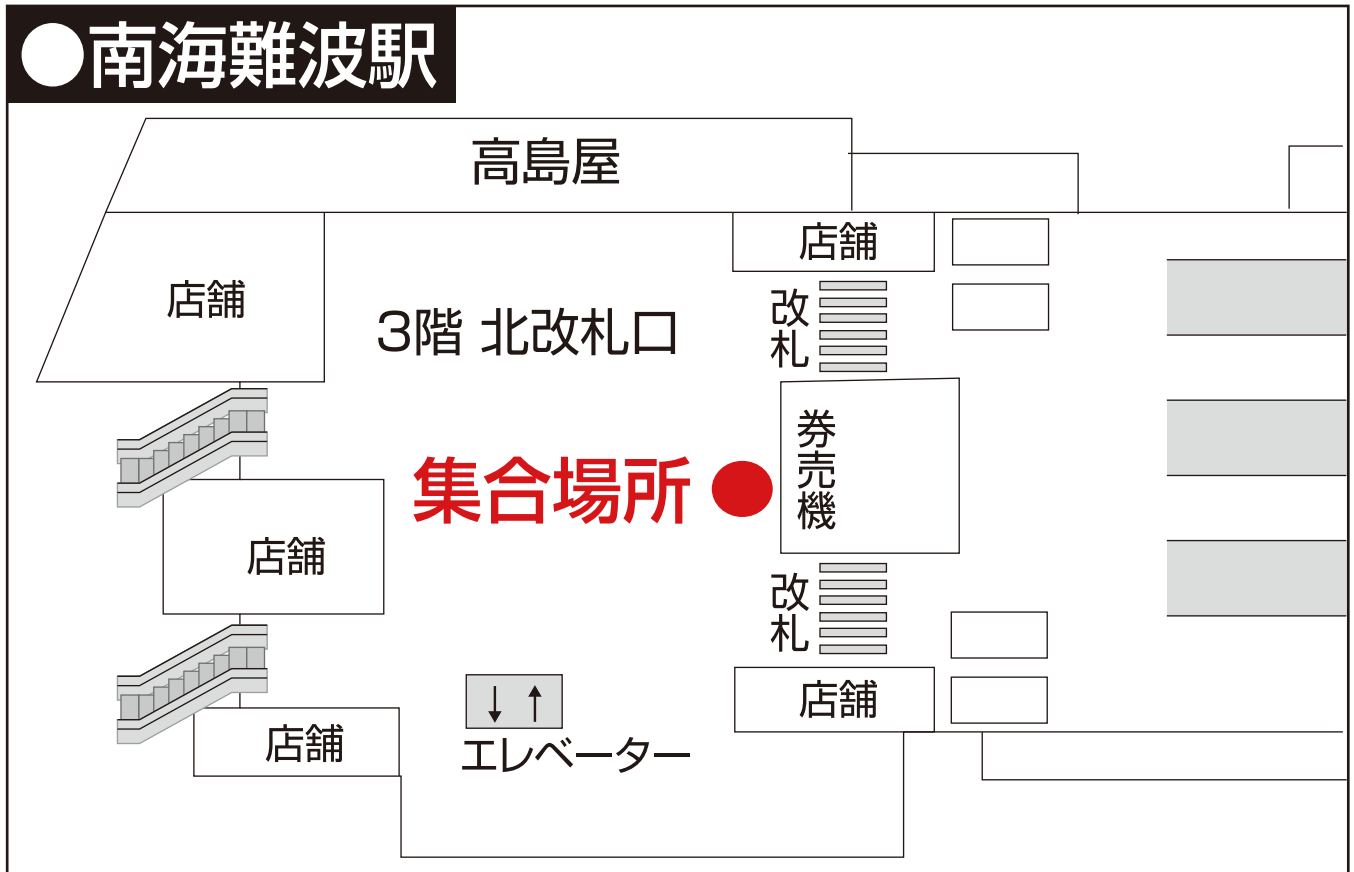

心かよう 夢かなう

南海国際旅行 添乗員付きツアー

なんかい旅 集合場所

お電話・FAX でのお申し込み・お問い合わせは

 **06-6644-7900**

 **06-6644-6400**

営業時間：平日 9：30～17：00（土日祝・年末年始を除く）