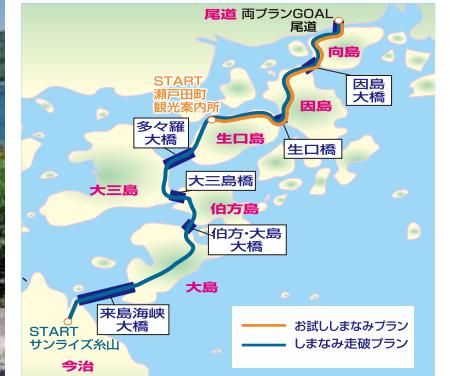

パンフレットのツアーNo. をクリック (タップ) すると、
該当ツアーの申し込み画面に移動できます。

憧れのしまなみ海道をサイクリング!
 初心者大歓迎!世界的に有名で人気のサイクリングロードを走ってみませんか?
 一度走ったら忘れられない絶景と感動が溢れるしまなみ海道、そしてサイクリングをぜひ皆様にも体験し、楽しんで頂きたい、昨年大好評の半分の約30kmを走るお試しまなみプランに加え、今回はさらにしまなみ走破プランをご用意しました。

尾道観光協会サイクリングガイド・サポートカー付!

※状況により一部内容が変更になる場合がございます。

しまなみ走破プラン(1日目)

- サンライズ糸山
- 来島海峡大橋 (世界初の三連吊橋)
- ようみいきいき館 (昼食)
- ようみパラ公園
- 宮窪峠
- 伯方・大島大橋 (2つの橋が一体に)
- マリンオアシス 伯方 (季節のスイーツ)
- 大三島橋 (328m)
- 多々羅しまなみ公園

しまなみ走破プラン(2日目)

お試しまなみプラン(1日目)

- 多々羅しまなみ公園
- 多々羅大橋 (愛媛から広島へ)
- 瀬戸田サンセットビーチ
- 瀬戸田港
- しおまち商店街
- 生口橋 (790m)
- はっさく屋 (大福の試食)
- 因島大橋 (1270m)

しまなみ走破プラン(2日目)

お試しまなみプラン(1日目)

- 向島休憩所
- 駅前渡船 (向島側)
- 駅前渡船 (尾道側)
- 尾道港レンタサイクルターミナル

昨年度ツアーの様子

レンタサイクル 自転車一例
クロスバイク イメージ

お試しまなみプラン

🚲 走行距離:約30km

GoToトラベルが再開した場合は改定料金をお知らせ致します。

ツアーNo.210468

■発着地、出発時間と出発日

| 発着地 | 集合時間 | 出発日 |
|------|------|-------------------|
| 新大阪駅 | 7:30 | 4月10日(土) 5月22日(土) |

※集合場所はJR新大阪新幹線中央改札口 ※新神戸、西明石、姫路発着もお手配可能です。